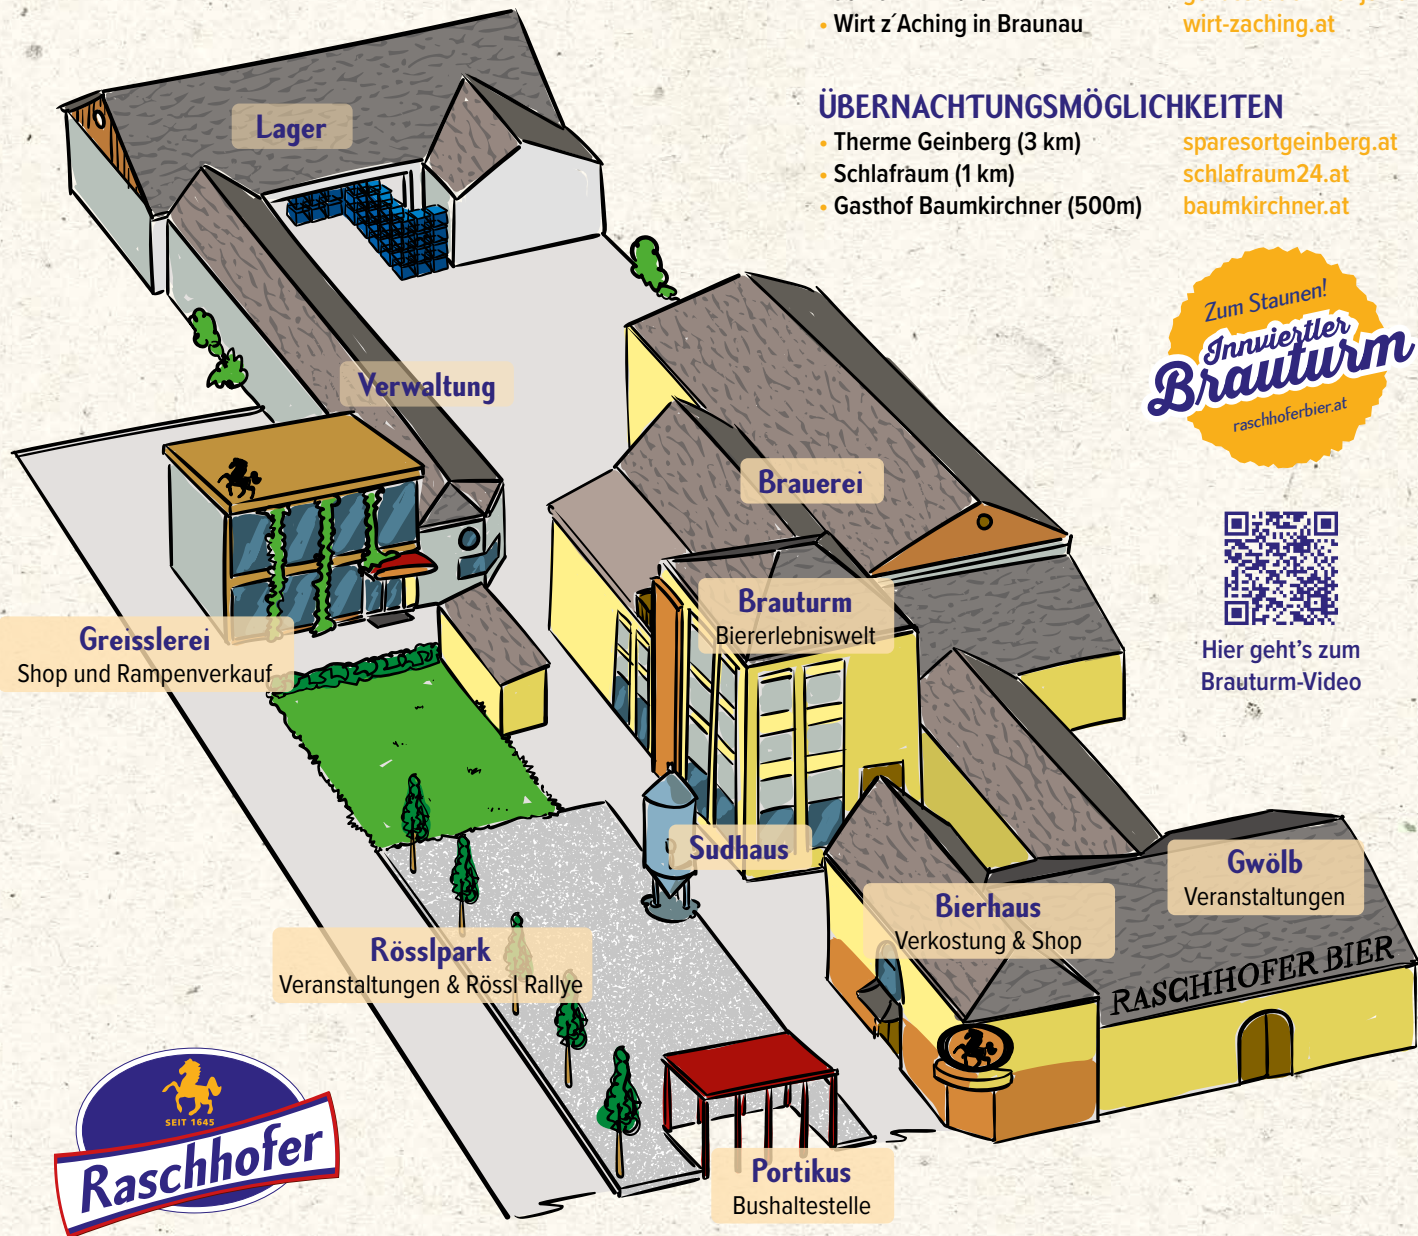

€ 21,00 p.P.
Dauer: 2h

Geheimtipp:

RASCHHOFER BIERSEMINAR

- Verkostung von 2 klassischen und 4 Craftbiersorten + Bierbreze
- Grundbegriffe des Foodpairings: welches Bier zu welchem Essen?
- In welchem Glas kommt welches Bier zur Geltung?
- Erlebnis Brauturmführung

**New!
Add-on**

Aufpreis:
€ 10,00 p.P.
Dauer: ca. 1h

Wir freuen uns über Ihre Anmeldung.
office@raschhoferbier.at
oder persönlich unter 07723/422050.
brauturm.at

So könnte Ihr Besuch bei uns aussehen:

Für Gruppen ab 10 bis 150 Personen
Dauer: ca. 5 Stunden

- 1 Bieriger Empfang im Rösslpark
- 2 Brauturmführung
- 3 Rössl Rallye
- 4 Preisverleihung
- 5 Abendessen im Bierhaus

Fragen Sie uns nach ihrem maßgeschneiderten Angebot, auch für Kundenpräsentationen, Vorträge, Seminare. Bei Schlechtwetter finden der Empfang und die Rössl Rallye im Gwölb statt.

Unsere Brauerei

WIRTSCHAUS-EMPFEHLUNGEN

- Englwirt in Altheim
- Jenichl in Altheim
- Wirt z'Aching in Braunau

englwirt.at
genussbauernhof-jenichl.at
wirt-zaching.at

ÜBERNACHTUNGSMÖGLICHKEITEN

- Therme Geinberg (3 km)
- Schlafraum (1 km)
- Gasthof Baumkirchner (500m)