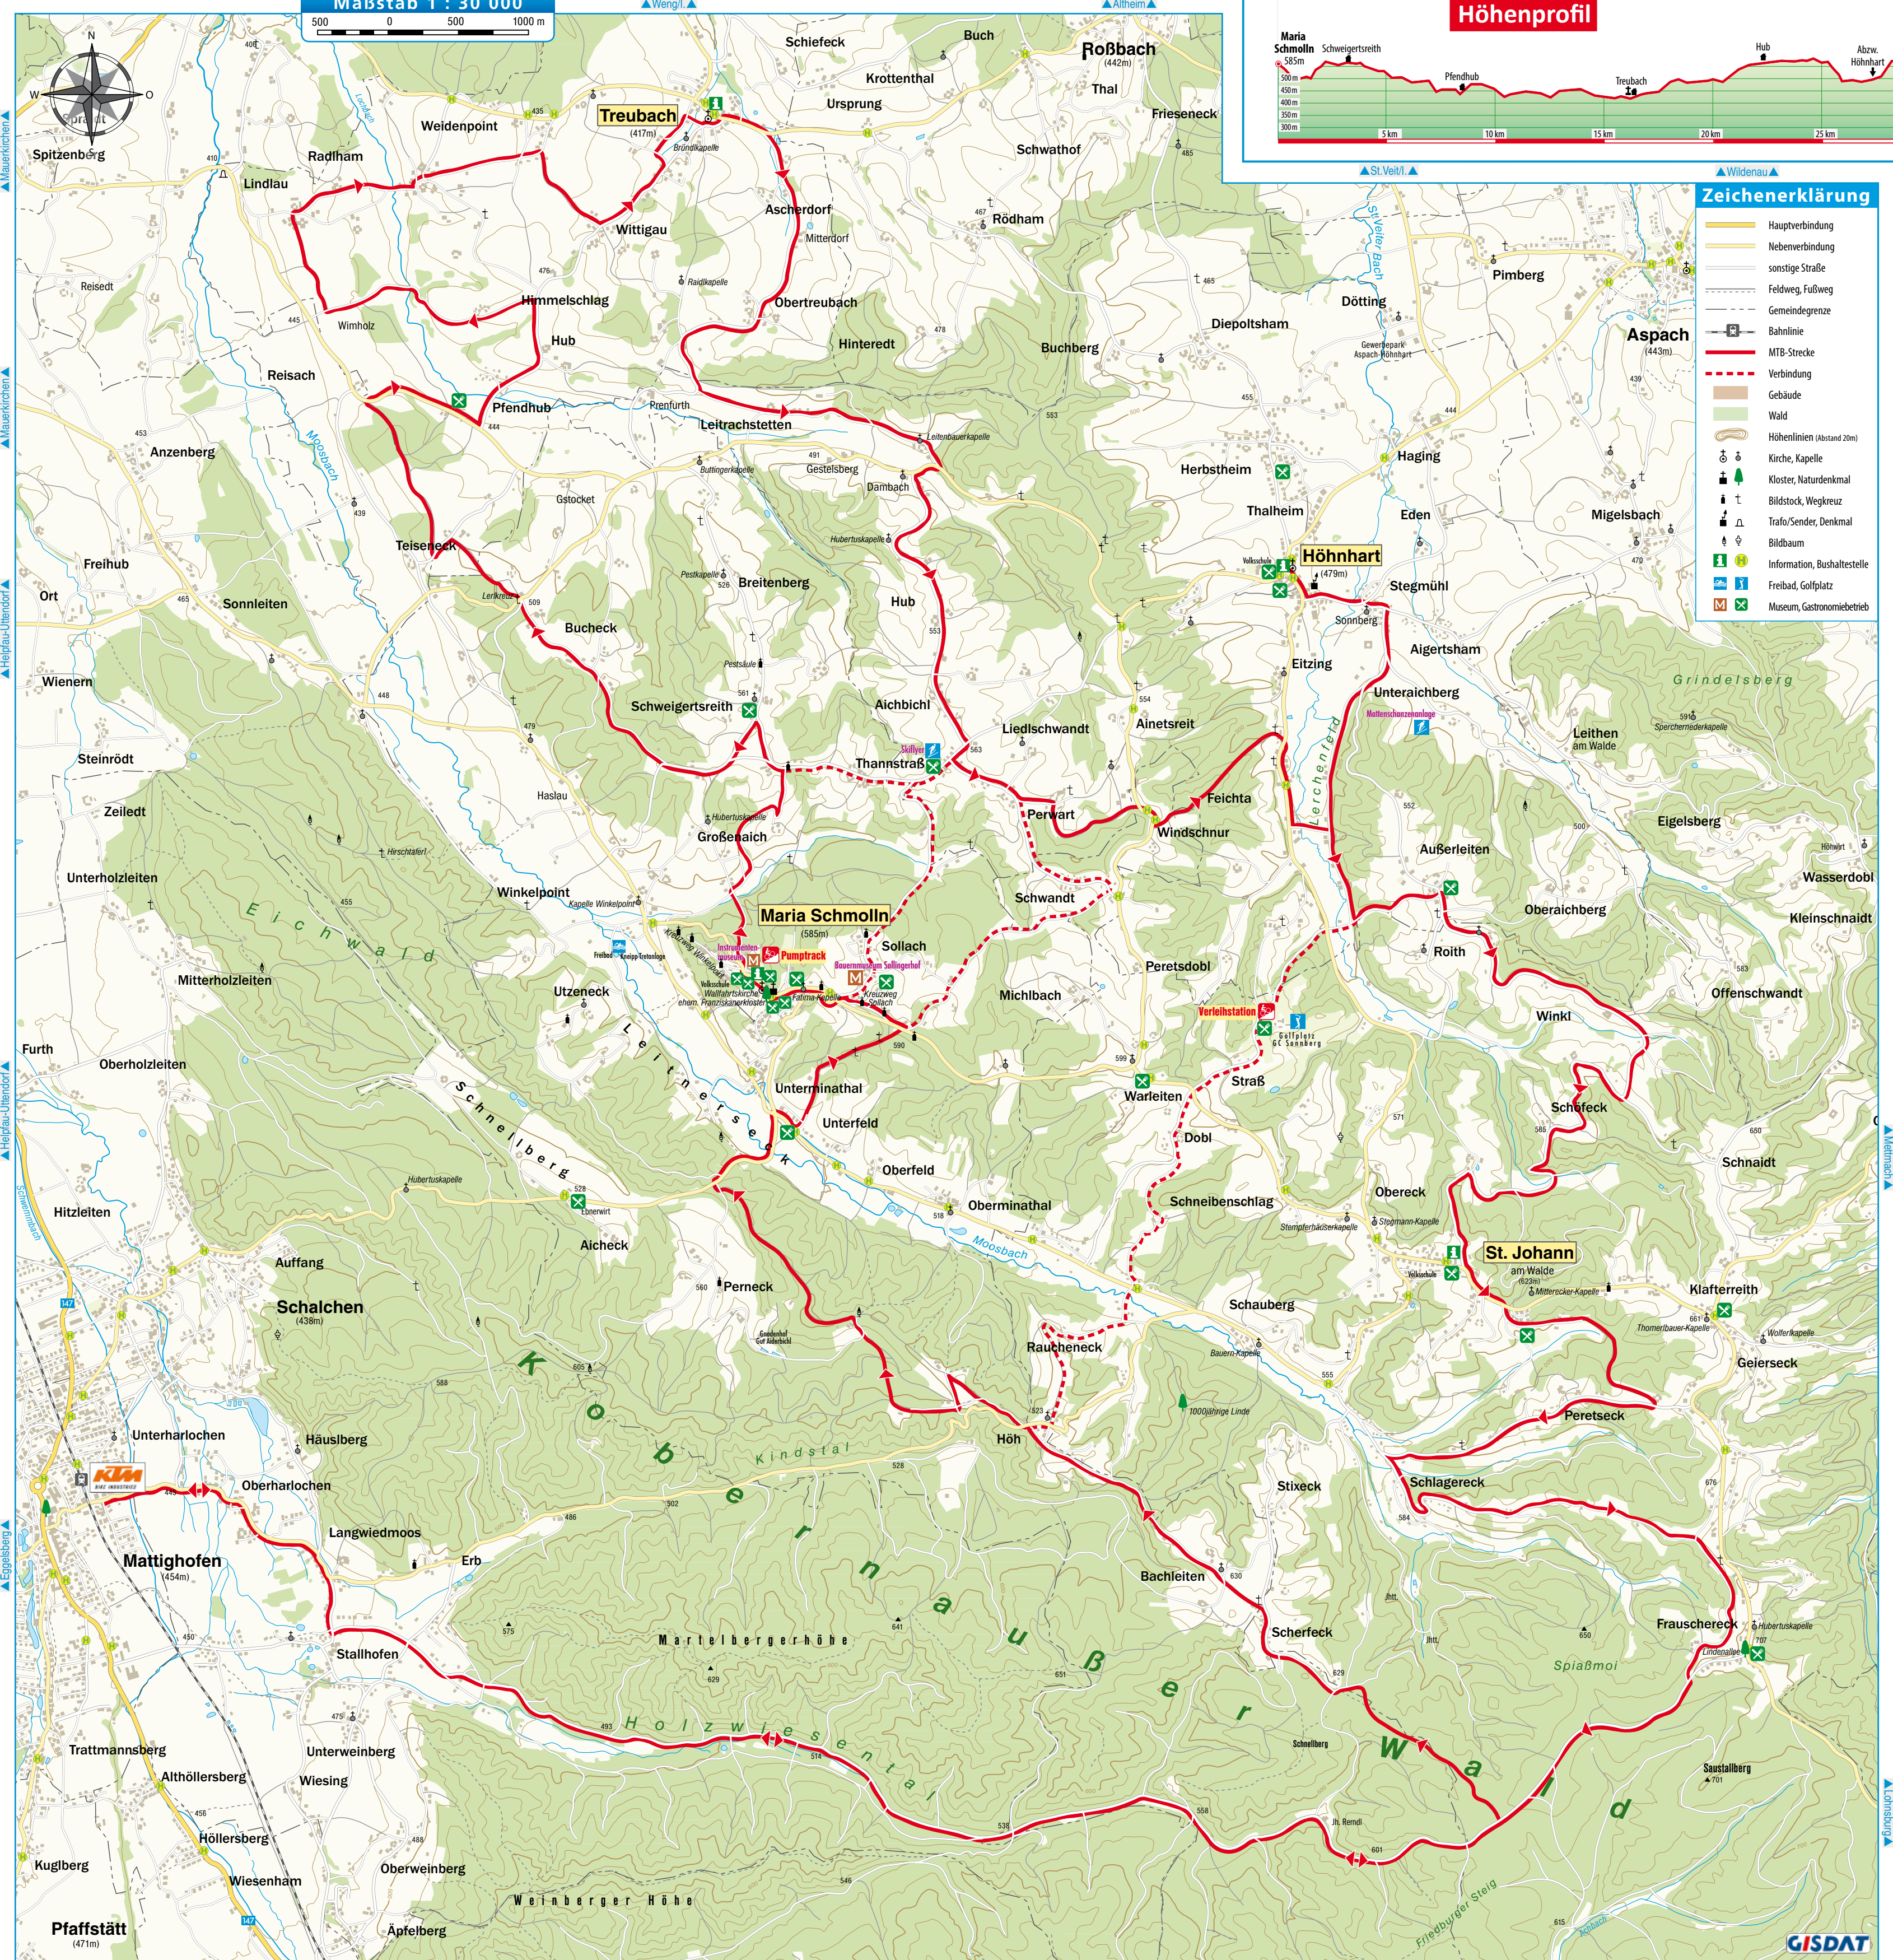

Zeichenerklärung

- Hauptverbindung
- Nebenverbindung
- sonstige Straße
- Feldweg, Fußweg
- Gemeindegrenze
- Bahnlinie
- MTB-Strecke
- Verbindung
- Gebäude
- Wald
- Höhenlinien (Abstand 20m)
- Kirche, Kapelle
- Kloster, Naturdenkmal
- Bildstock, Wegkreuz
- Trafo/Sender, Denkmal
- Bildbaum
- Information, Bushaltestelle
- Freibad, Golfplatz
- Museum, Gastronomiebetrieb