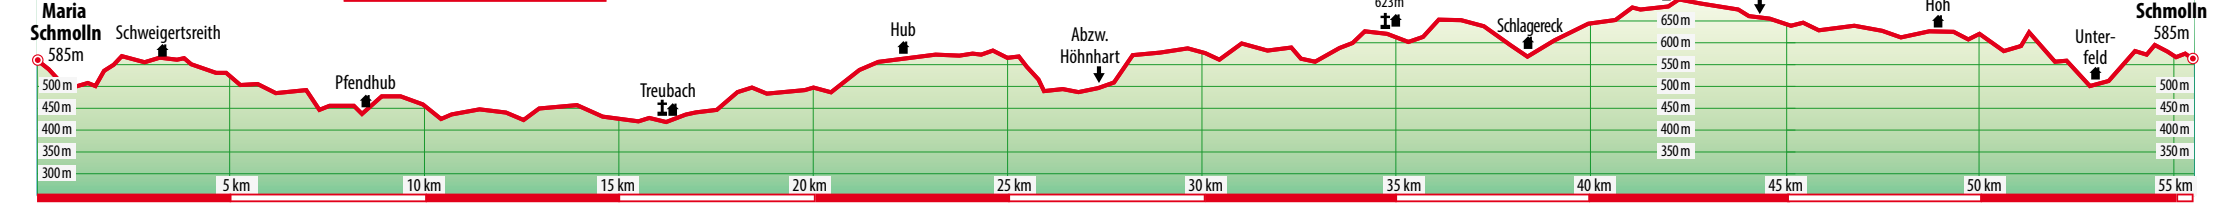

Maßstab 1 : 30 000

Höhenprofil